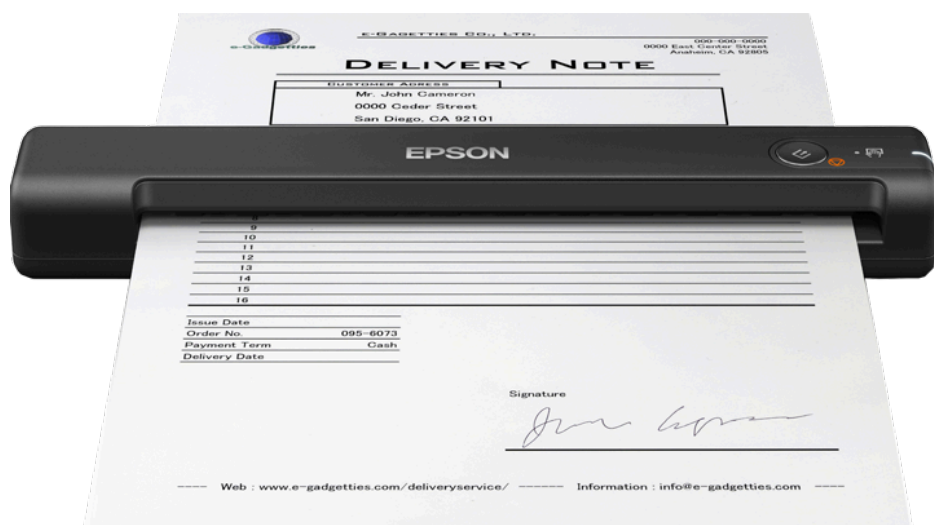

WorkForce ES-50

KARTA PRODUKTU

Ten najnowszy skaner przenośny A4 pozwala łatwo skanować dokumenty w małych biurach. W razie potrzeby można go zabrać ze sobą w podróż.

Model ES-50 dzięki swoim niewielkim wymiarom jest prosty w obsłudze, konfiguracji i transporcie. Zasilany jest pojedynczym kablem USB podłączanym do laptopa lub komputera PC. Idealnie nadaje się do małych lub domowych biur o ograniczonej przestrzeni, gdzie potrzebne jest tylko jedno rozwiązanie do skanowania.

Skanuj z dowolnego miejsca

Niewielkie wymiary i złącze USB pozwalają zabrać model ES-50 tam, gdzie jest potrzebny.

Wysoka organizacja pracy

Nowe oprogramowanie ScanSmart firmy Epson sprawia, że skanowanie odbywa się bez wysiłku i każdy może je wykonać, postępując krok po kroku zgodnie z wyświetlanymi instrukcjami. Użytkownicy mogą zapisywać i wysyłać pliki w popularnych formatach, takich jak PDF, JPEG czy TIFF. Ciągłe skanowanie w trybie automatycznego podawania przyspiesza proces, a czujnik CIS pozwala na natychmiastowe skanowanie bez konieczności rozgrzewania urządzenia.

Wszechstronność

Możliwość skanowania dokumentów i nośników różnego typu sprawia, że model ten jest niezawodny i przydatny w każdym biurze. Obsługuje nośniki o gramaturze od 35 do 270 g/m² oraz długi papier do 1,8 m.

KLUCZOWE CECHY

- **Skanuj z dowolnego miejsca**
Lekka i niewielka obudowa
- **Złącze USB**
Zasilany przez USB
- **Duże szybkości skanowania**
Do 5,5 s na stronę
- **Uprość swoją pracę**
Ciągłe skanowanie w trybie automatycznego podawania
- **Zawiera nowe oprogramowanie ScanSmart**
Szybkie i proste skanowanie